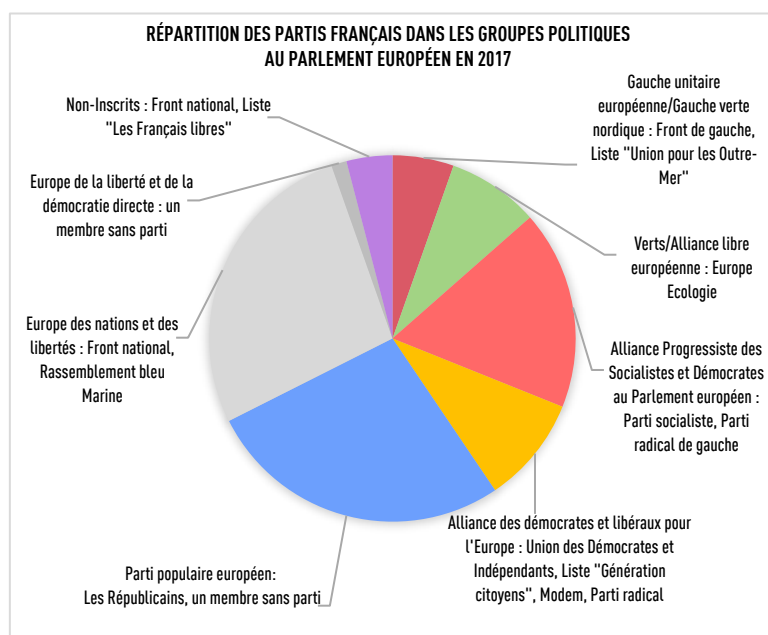

Le Budget de l'UE devrait-il être augmenté ?

Le vote des parlementaires européens

Le budget de l'Union européenne pour l'année 2017 a été voté le mois dernier. Une large majorité de députés au Parlement européen (65 %) a demandé que davantage de moyens soient alloués à l'emploi des jeunes et aux questions migratoires. Un accord provisoire a été transmis au Conseil, mais étant donné que des gouvernements nationaux ne voulaient pas augmenter les dépenses des institutions européennes, certains ont tenté de bloquer les tentatives du Parlement de refuser toute coupe budgétaire. Par la suite, un accord est intervenu entre le Conseil et le Parlement européen : un montant supplémentaire de 500 millions d'euros sera affecté à l'Initiative pour l'emploi des jeunes et 750 millions seront redistribués pour améliorer la gestion des migrations.

Différents groupes politiques au Parlement ont soutenu cette augmentation, à savoir le PPE, S&D, ADLE, les Verts et même une partie de la CRE. En revanche, les groupes eurosceptiques ELDD, ENL et la plupart des députés CRE ont voté contre, tandis que l'extrême gauche était divisée entre opposition et abstention.

Sur ce sujet, les membres du Front national se sont opposés à la proposition du Parlement sur le budget de l'UE, à la seule exception de Nicolas Bay qui n'a pas pris part au vote. Les autres députés de la circonscription Nord-Ouest - socialiste, Les Républicains, radical et écologiste - ont soutenu l'augmentation du budget.