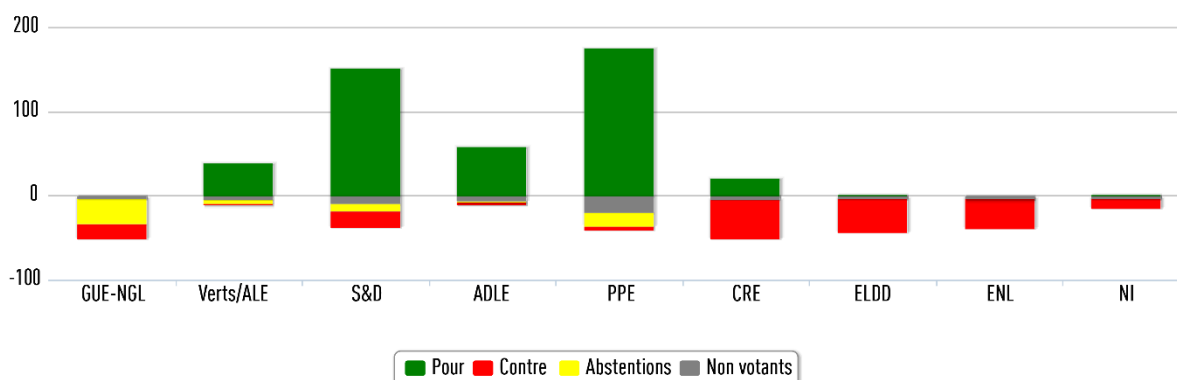

Le Budget de l'UE devrait-il être augmenté ?

Le vote des parlementaires européens

Le budget de l'Union européenne pour l'année 2017 a été voté le mois dernier. Une large majorité de députés au Parlement européen (65 %) a demandé que davantage de moyens soient alloués à l'emploi des jeunes et aux questions migratoires. Un accord provisoire a été transmis au Conseil, mais étant donné que des gouvernements nationaux ne voulaient pas augmenter les dépenses des institutions européennes, certains ont tenté de bloquer les tentatives du Parlement de refuser toute coupe budgétaire. Par la suite, un accord est intervenu entre le Conseil et le Parlement européen : un montant supplémentaire de 500 millions d'euros sera affecté à l'Initiative pour l'emploi des jeunes et 750 millions seront redistribués pour améliorer la gestion des migrations.

Différents groupes politiques au Parlement ont soutenu cette augmentation, à savoir le PPE, S&D, ADLE, les Verts et même une partie de la CRE. En revanche, les groupes eurosceptiques ELDD, ENL et la plupart des députés CRE ont voté contre, tandis que l'extrême gauche était divisée entre opposition et abstention.